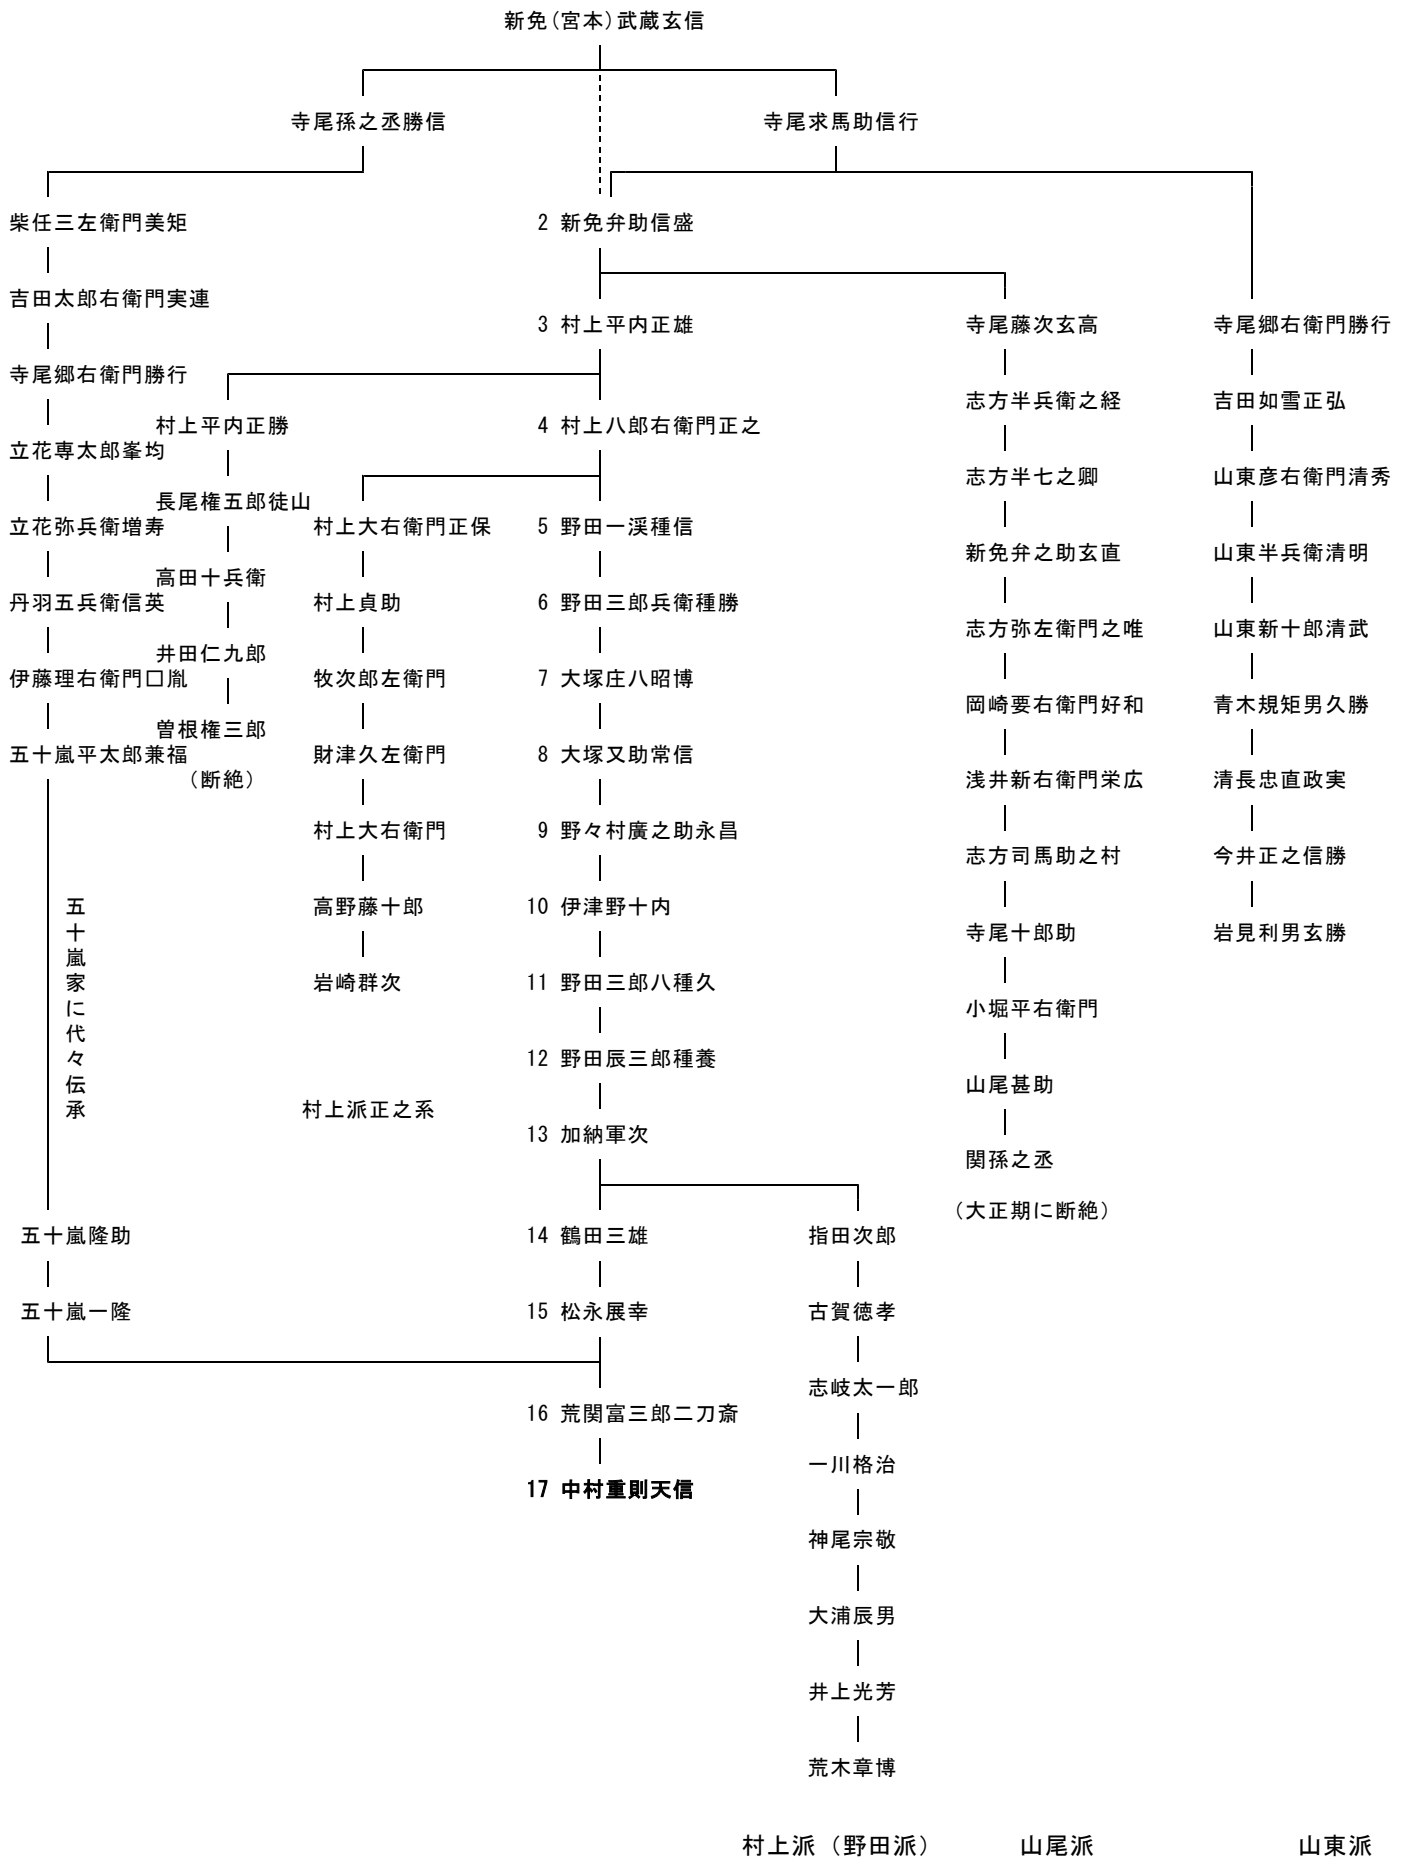

# 「二天一流」の主な伝系

新免二刀流

二天一流「武蔵会」

野田派二天一流  
熊本県剣道連盟

兵法二天一流剣術

※この伝系図は、武蔵会の系譜を明らかにするために主な伝系を記したもので、学術的に二天一流の道統全てをあらわしたものではありません。